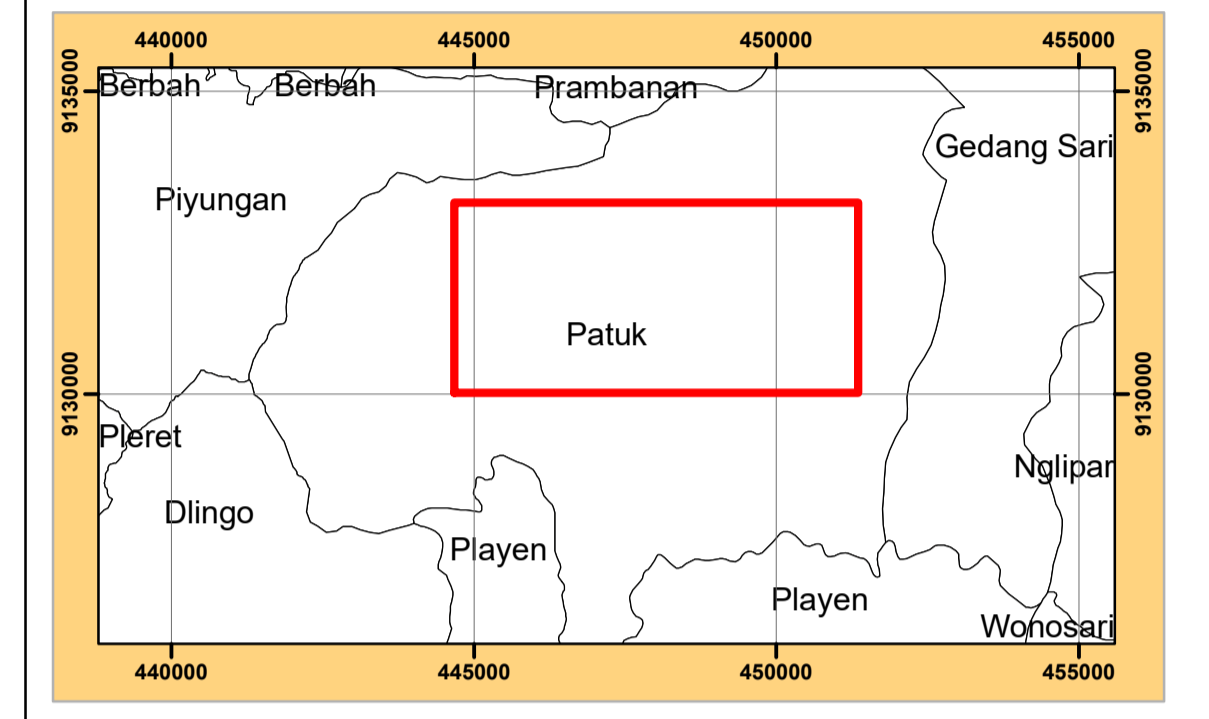

PETA ADMINISTRASI KALURAHAN NGLANGGERAN

- Legenda**
- Balai Kalurahan
 - Balai Padukuhan
 - Air Tawar
 - Pemukiman
 - Jalan Kolektor
 - Jalan Lokal
 - Sungai
 - Batas Kalurahan
 - Batas Padukuhan

Sumber:
 - Peta Ruba Bumi Indonesia
 - Peta Batas Dusun di Kalurahan Nglanggeran

Sistem Proyeksi : UTM
 Datum : WGS 1984
 Zona : 49 S

Dibuat Oleh:
 Tim KKN PPM UGM YO307
 Kapanewon Patuk
 Periode 4 2020/2021

**KALURAHAN NGLANGGERAN
 KAPANEWON PATUK
 KABUPATEN GUNUNGKIDUL
 DI YOGYAKARTA
 2021**