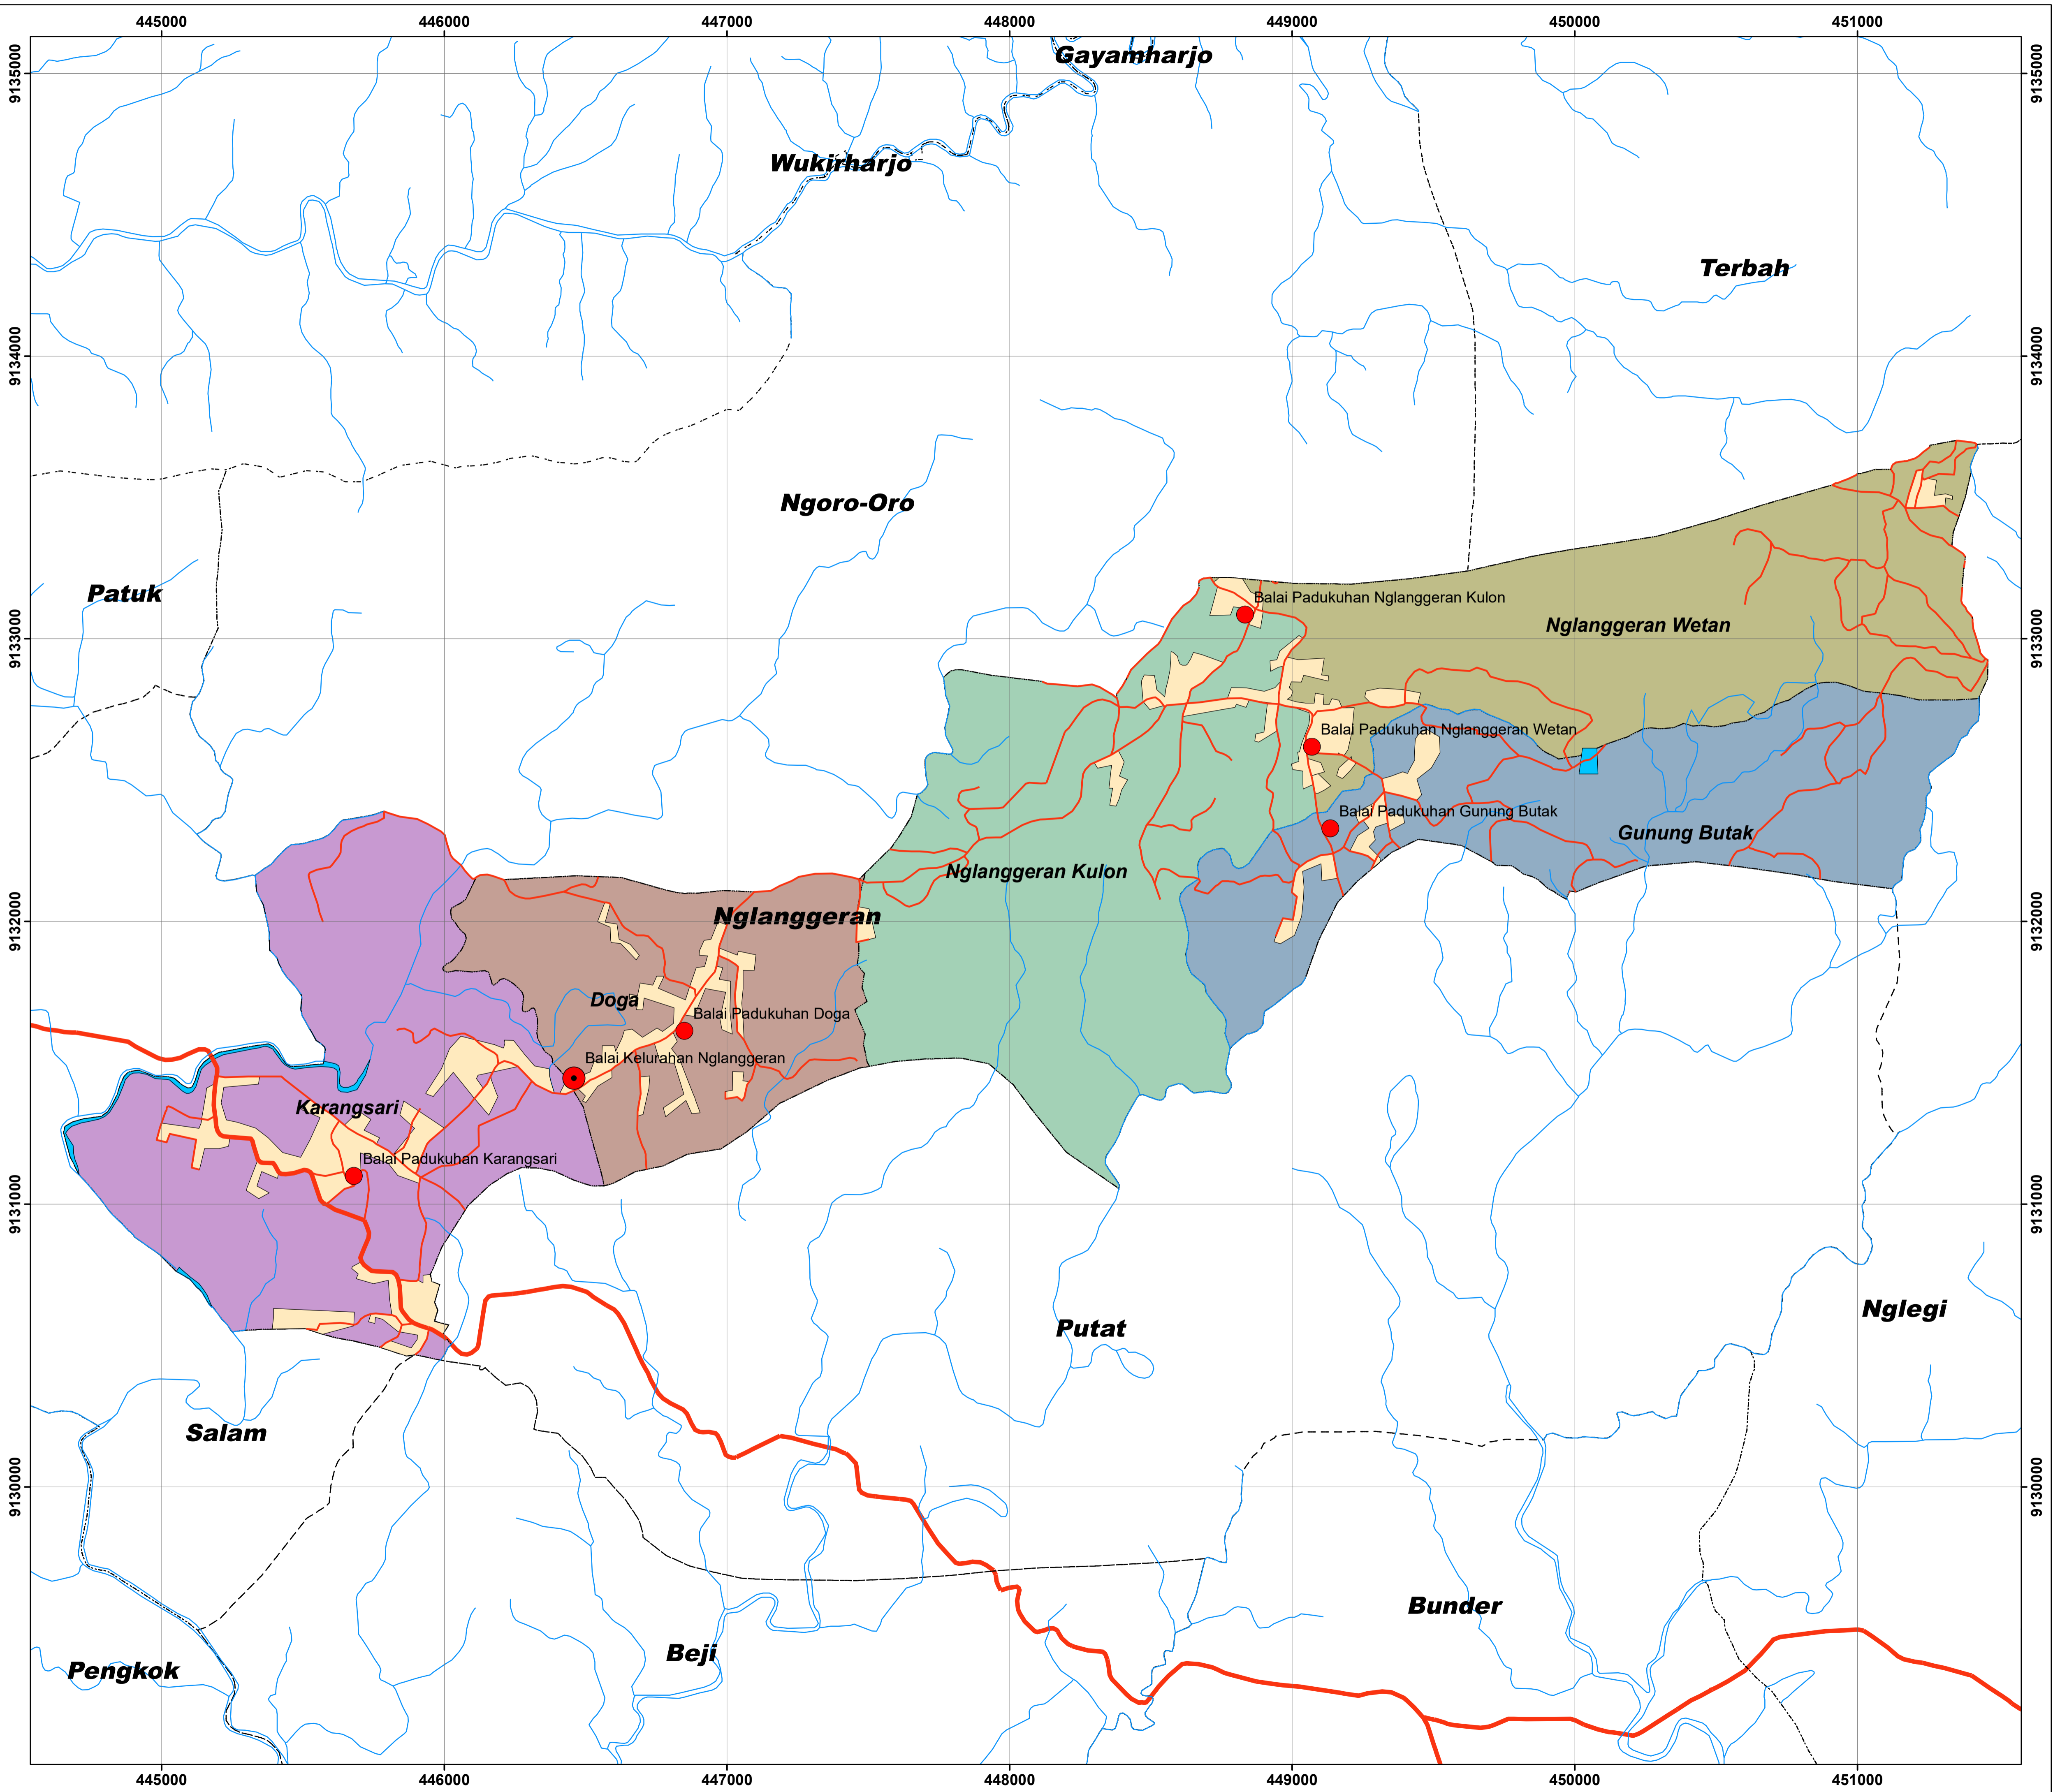

PETA ADMINISTRASI KALURAHAN NGLANGGERAN

- Legenda**
- Balai Kalurahan
 - Balai Padukuhan
 - Air Tawar
 - Pemukiman
 - Jalan Kolektor
 - Jalan Lokal
 - Sungai
 - Batas Kalurahan
 - Batas Padukuhan

Sumber:
 - Peta Ruba Bumi Indonesia
 - Peta Batas Dusun di Kalurahan Nglanggeran

Sistem Proyeksi : UTM
 Datum : WGS 1984
 Zona : 49 S

Dibuat Oleh:
 Tim KKN PPM UGM YO307
 Kapanewon Patuk
 Periode 4 2020/2021

**KALURAHAN NGLANGGERAN
 KAPANEWON PATUK
 KABUPATEN GUNUNGKIDUL
 DI YOGYAKARTA
 2021**